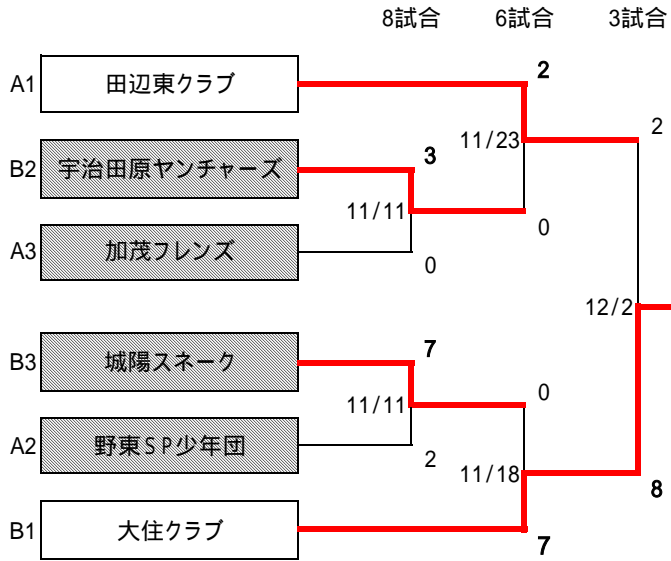

決勝トーナメント組み合わせ表

平成19年12月2日

< Aの部 >

大住クラブ

< Bの部 >

田辺東クラブ

< Cの部 >

西城陽MVクラブ