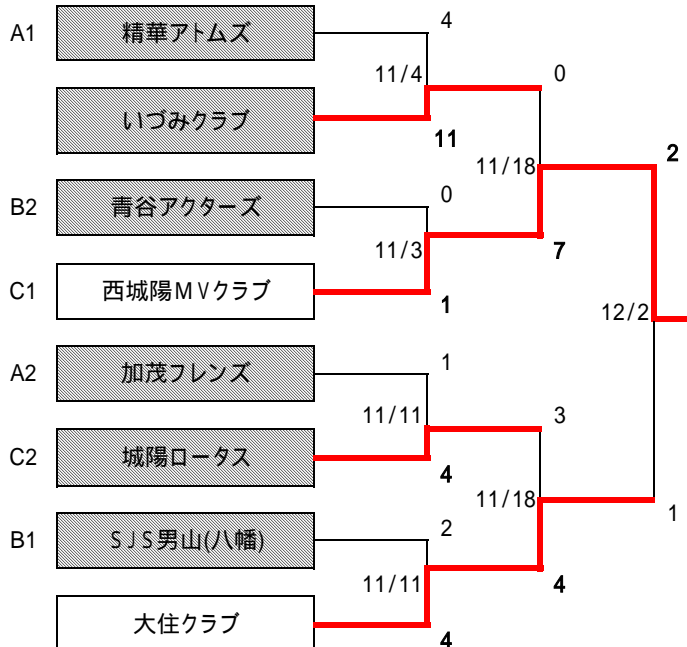

決勝トーナメント組み合わせ表

平成19年12月2日

< Aの部 >

大住クラブ

< Bの部 >

田辺東クラブ

< Cの部 >

西城陽MVクラブ