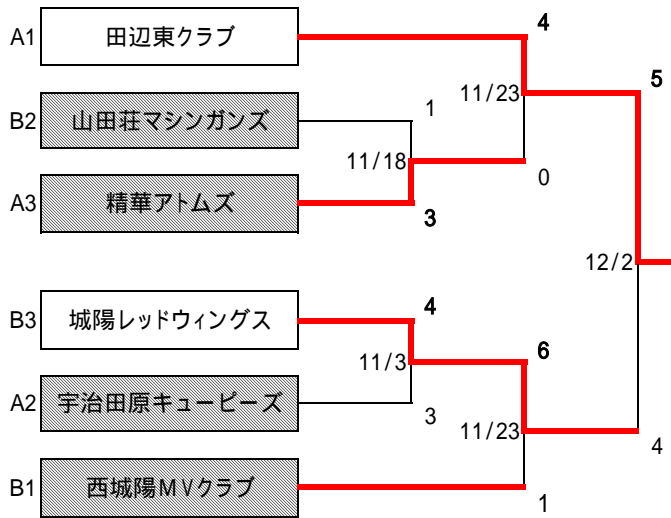

決勝トーナメント組み合わせ表

平成19年12月2日

< Aの部 >

大住クラブ

< Bの部 >

田辺東クラブ

< Cの部 >

西城陽MVクラブ