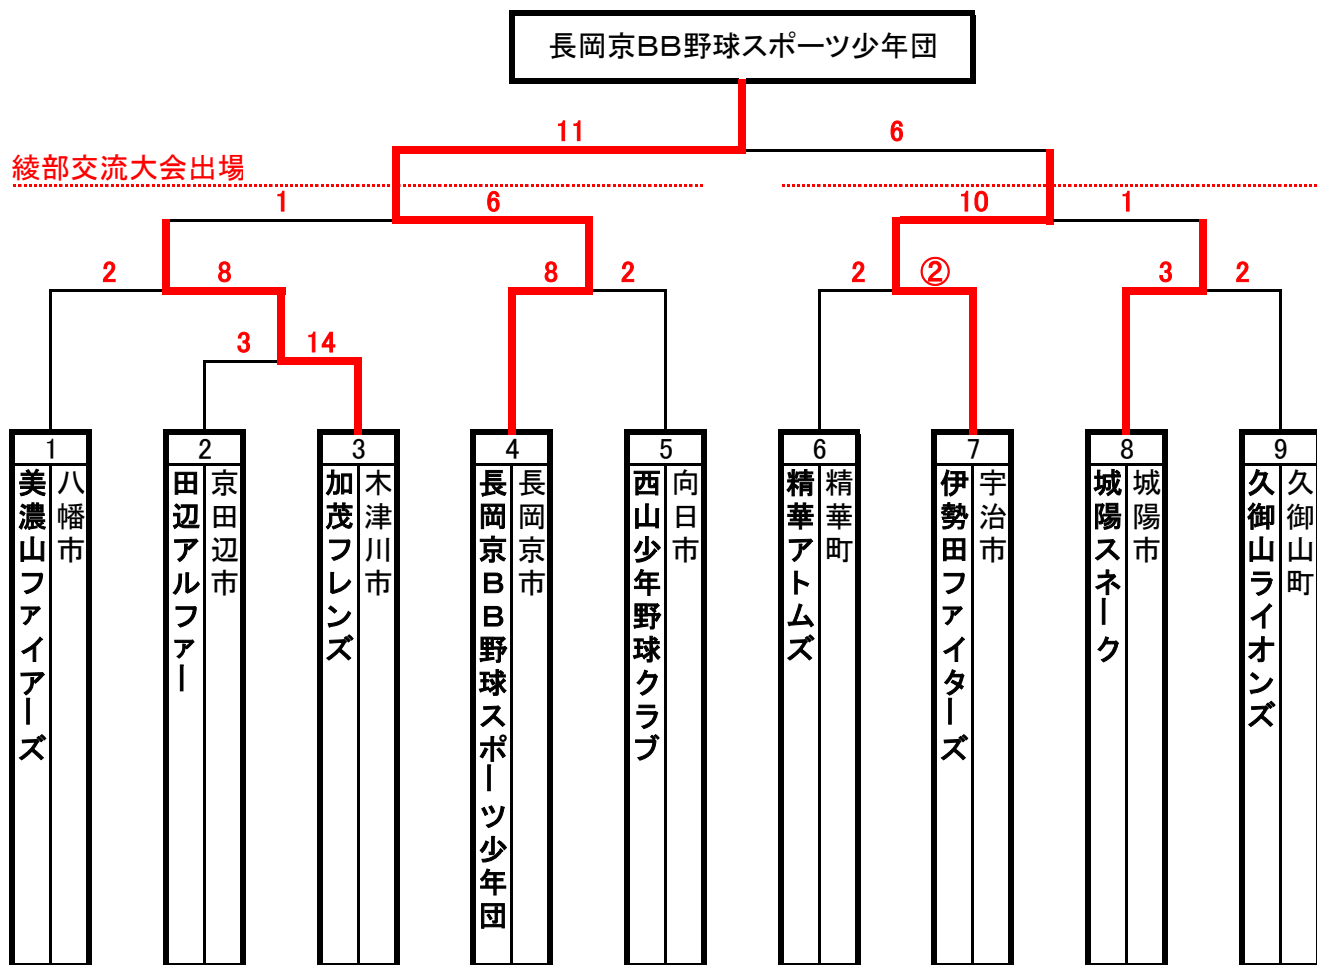

平成30年度 第40回全国スポーツ少年団軟式野球 京都府交流大会  
京都府南部ブロック予選 ジュニアの部

6月24日(日) 田辺草内運動公園野球場(山城大橋下)

時間	一塁側チーム	得点	三塁側チーム	球審	一塁審	三塁審
8:30	田辺アルファー	3 - 14	加茂フレンズ	本部	城陽	久御山
10:00	精華アトムズ	2 - ②	伊勢田ファイターズ	本部	田辺	加茂
11:30	城陽スネーク	3 - 2	久御山ライオンズ	本部	精華	伊勢田

7月22日(日) 田辺草内運動公園野球場(山城大橋下)

時間	一塁側チーム	得点	三塁側チーム	球審	一塁審	三塁審
9:00	長岡京BB野球スポーツ少年団	11 - 6	伊勢田ファイターズ	本部	本部	本部